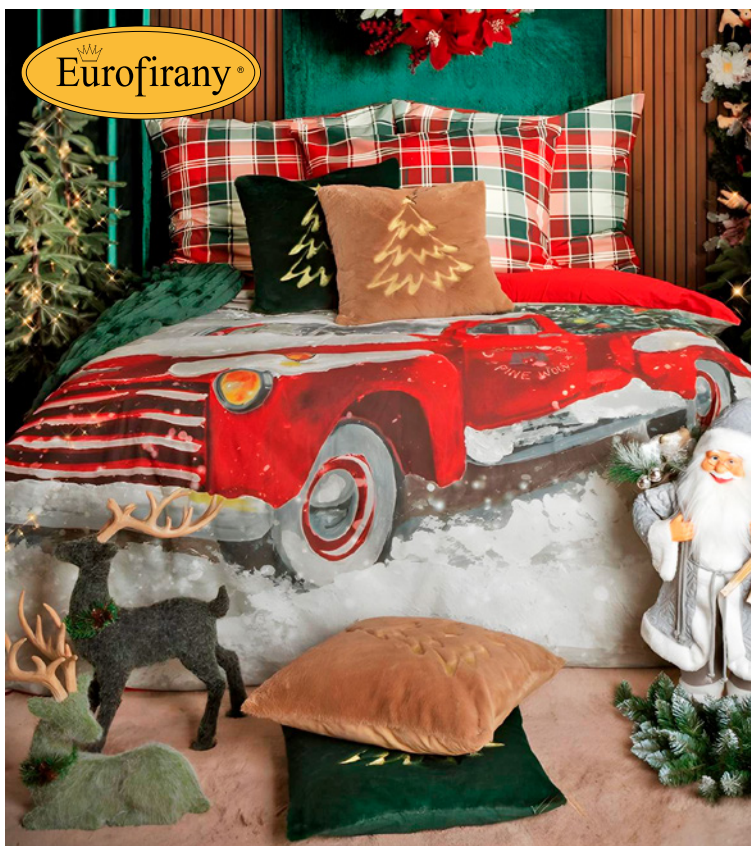

Eurofirany®